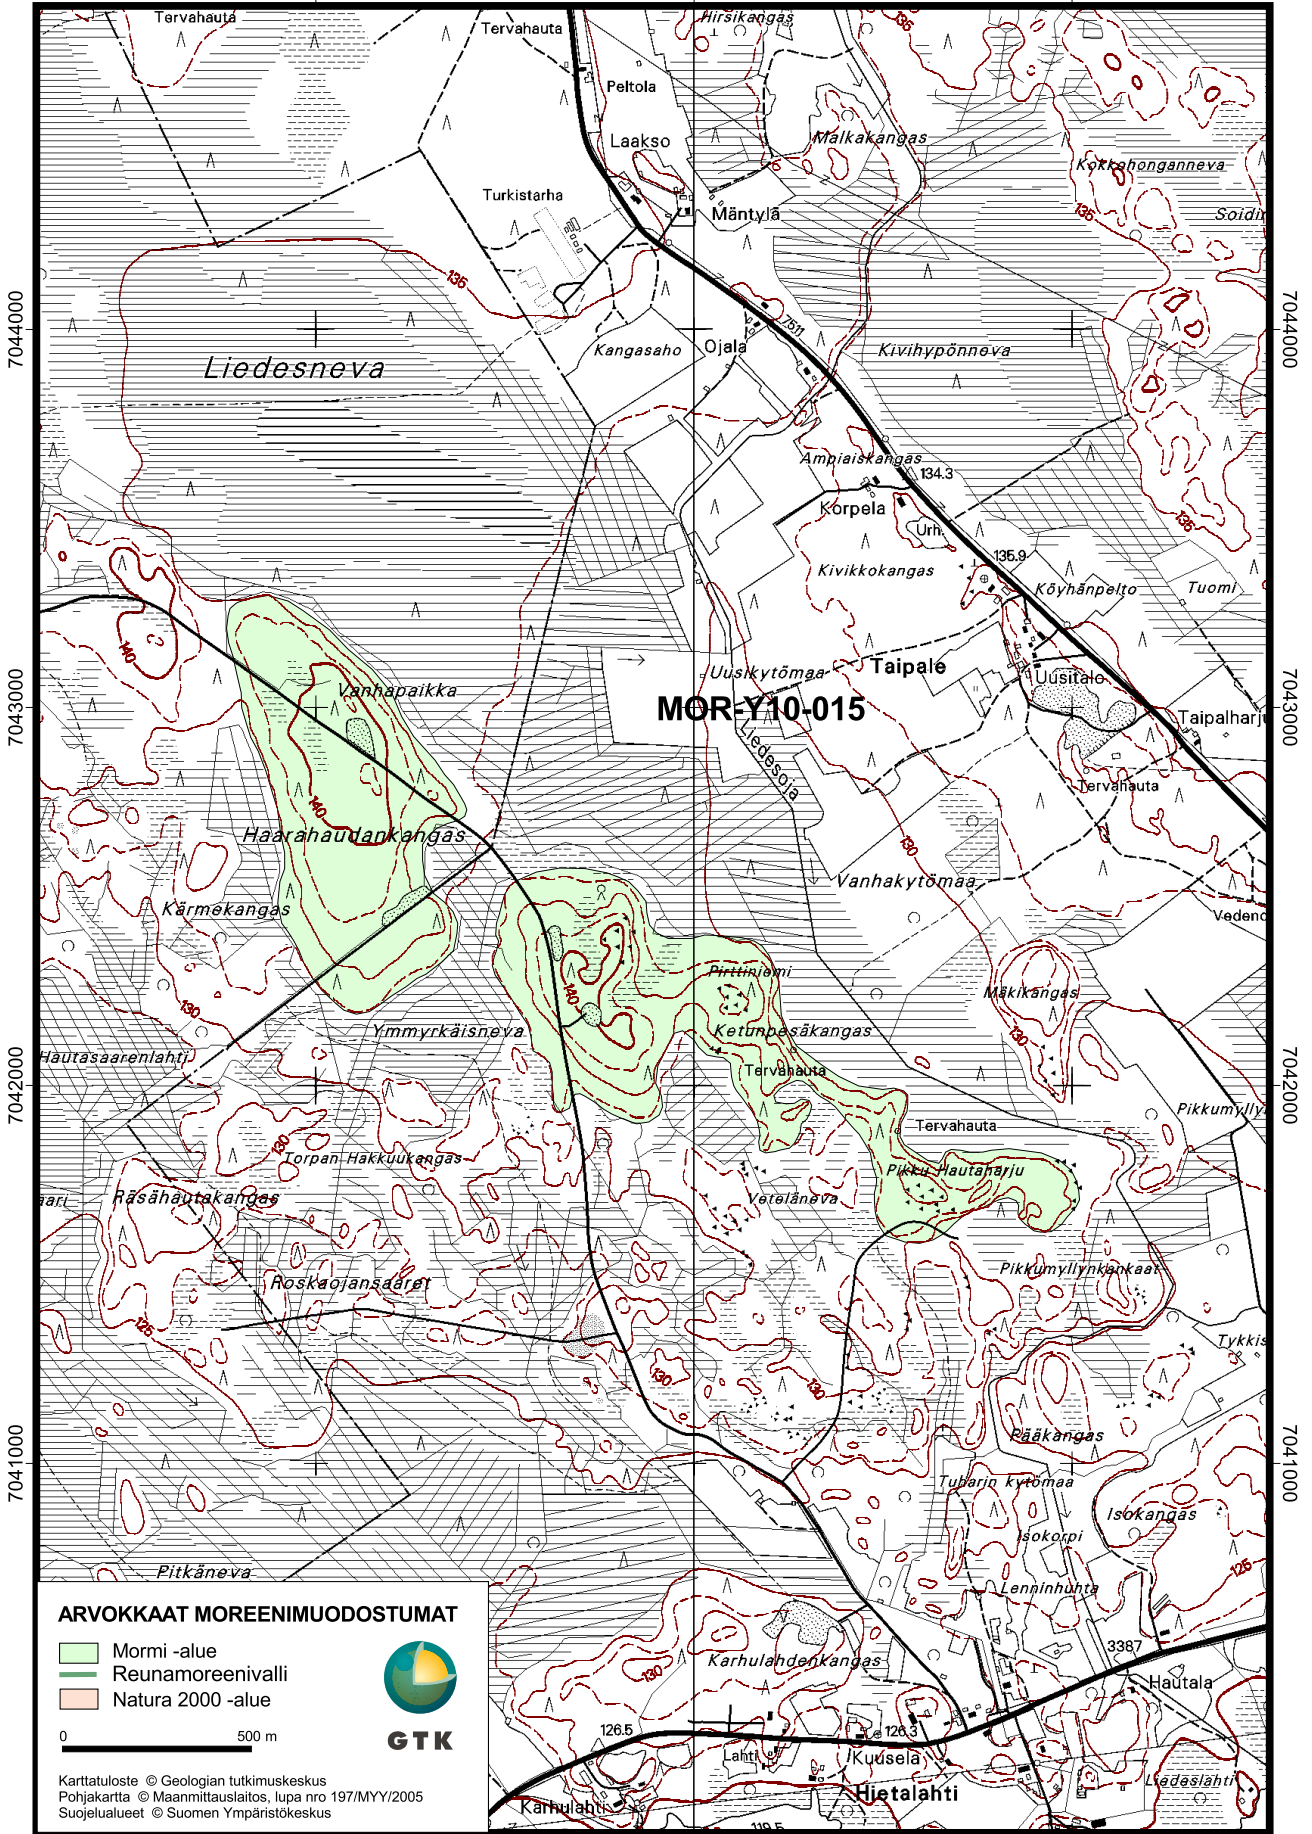

2504000

2505000

2506000

7044000

7043000

7042000

7041000

7044000

7043000

7042000

7041000

ARVOKKAAT MOREENIMUODOSTUMAT

- Mormi -alue
- Reunamoreenivalli
- Natura 2000 -alue

0 500 m

GTK

Karttatuloste © Geologian tutkimuskeskus
 Pohjakartta © Maanmittauslaitos, lupa nro 197/MYY/2005
 Suojelualueet © Suomen Ympäristökeskus

2504000

2505000

2506000