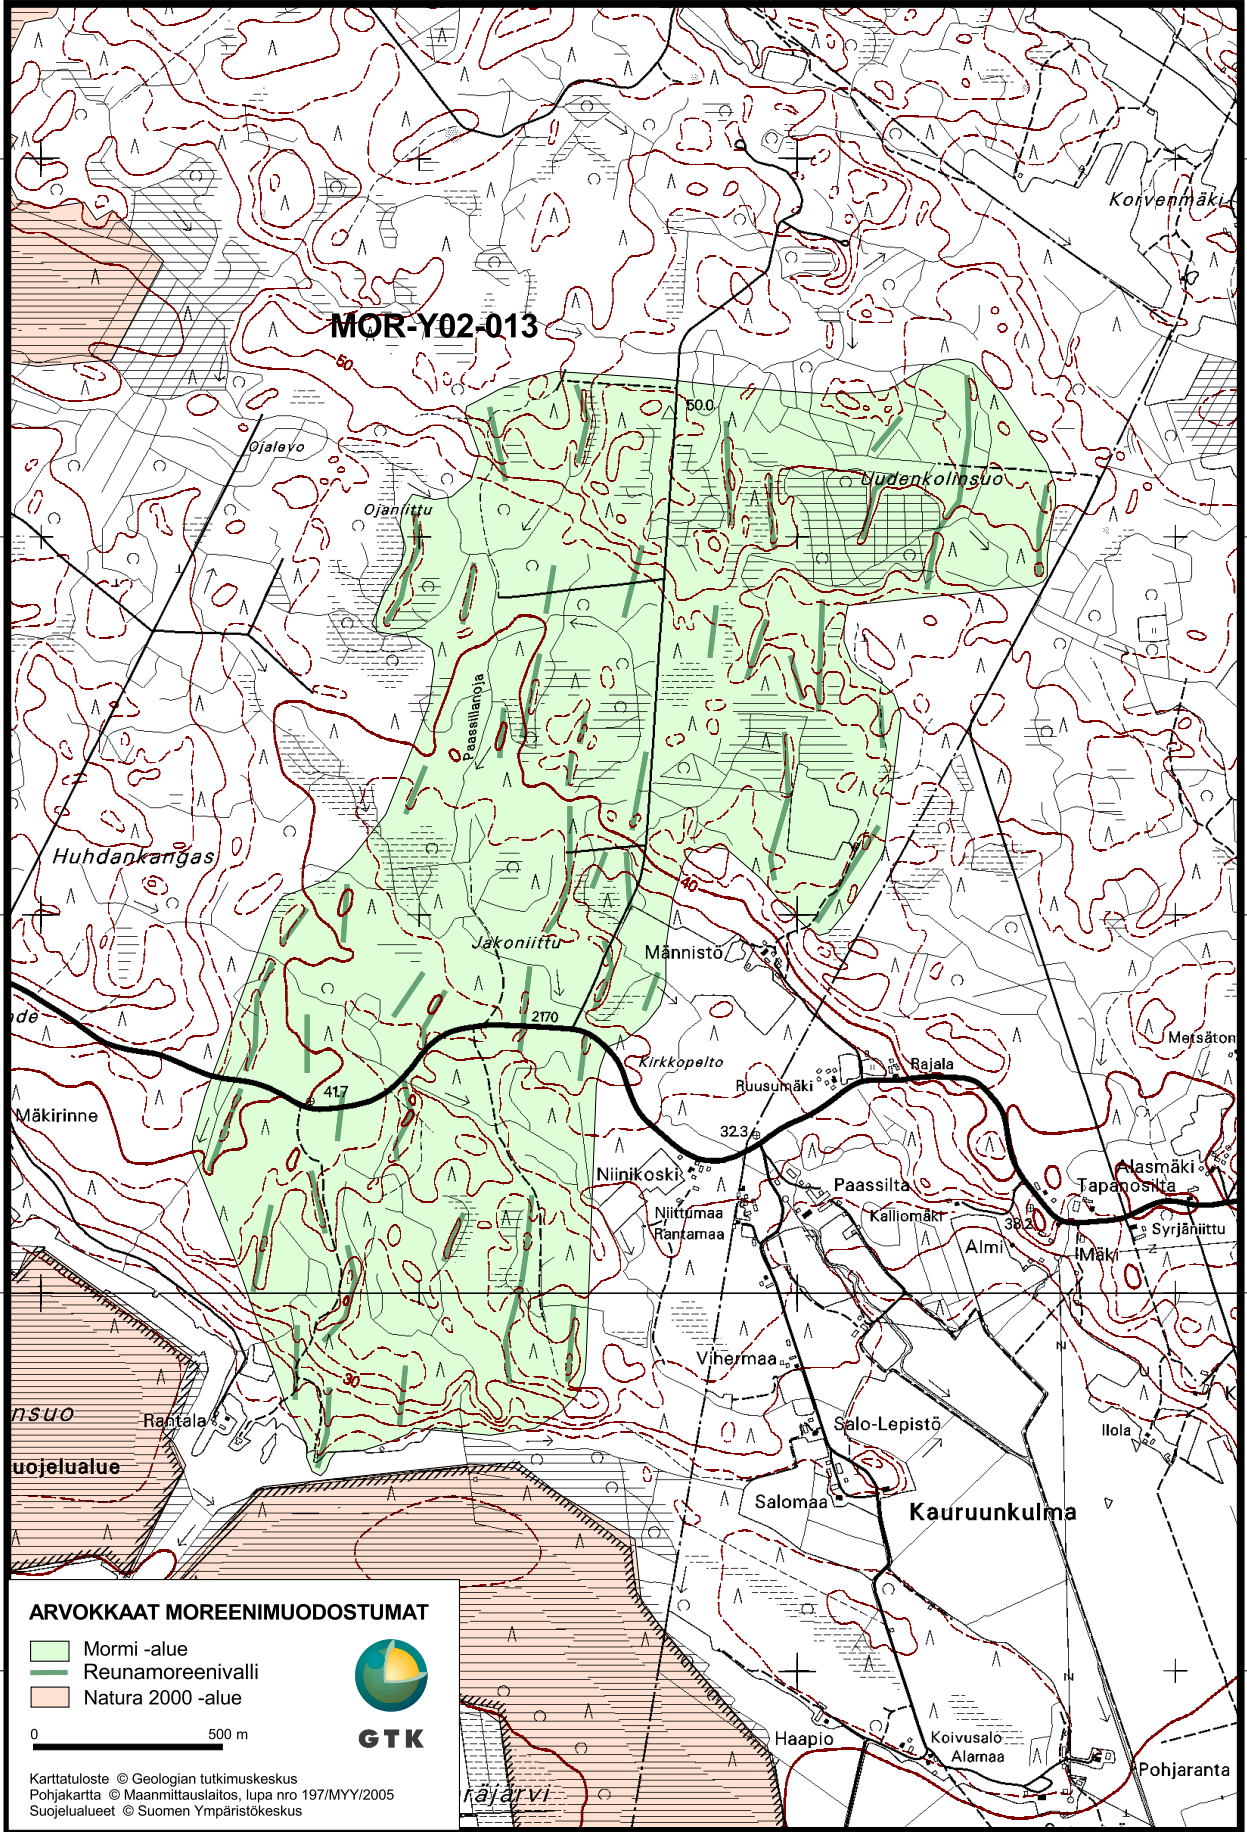

1546000

1547000

1548000

1549000

6798000

6797000

6796000

6795000

6794000

6798000

6797000

6796000

6795000

6794000

MOR-Y02-013

ARVOKKAAT MOREENIMUODOSTUMAT

- Mormi -alue
- Reunamoreenivalli
- Natura 2000 -alue

GTK

0 500 m

Karttatuloste © Geologian tutkimuskeskus
Pohjakartta © Maanmittauslaitos, lupa nro 197/MYY/2005
Suojelualueet © Suomen Ympäristökeskus

1546000